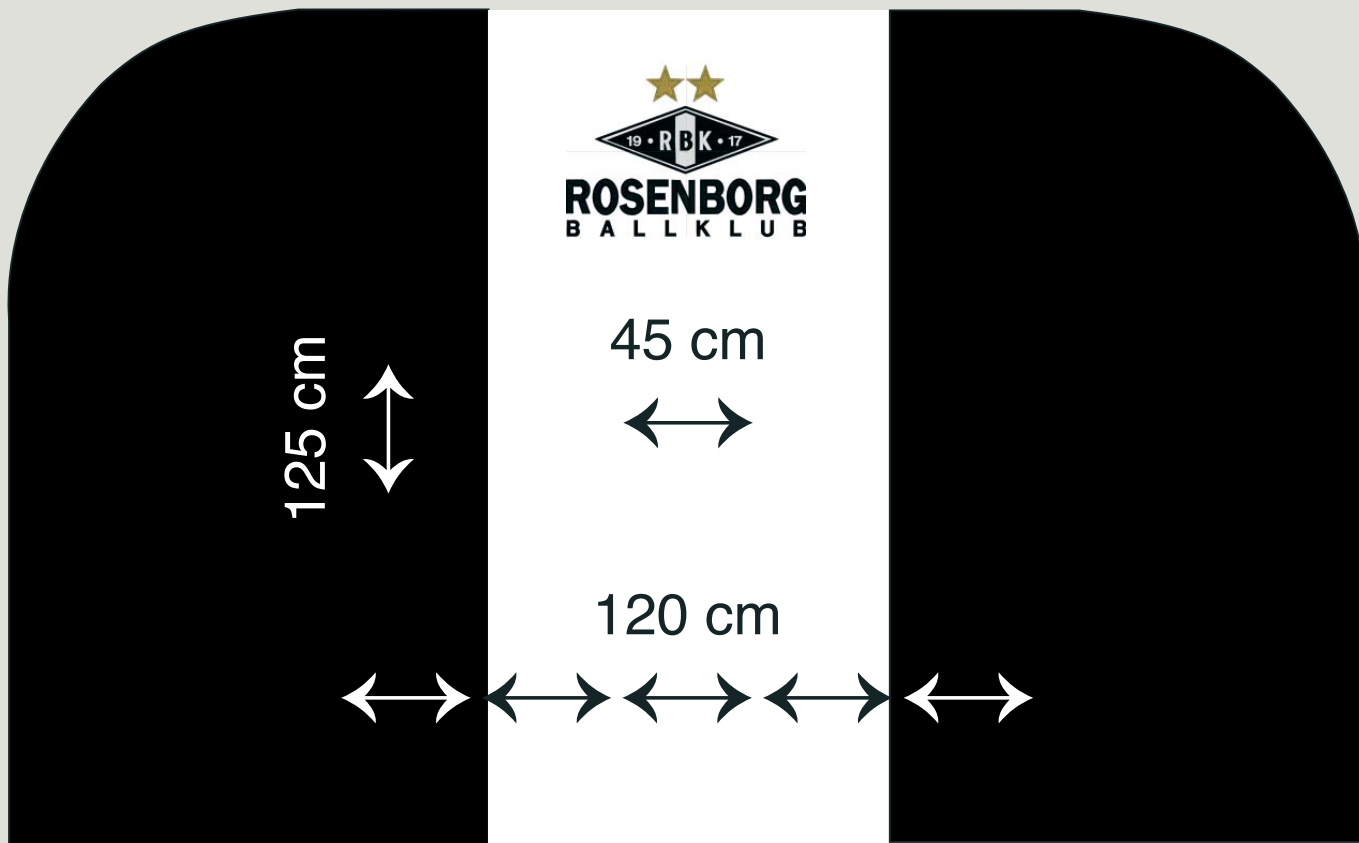

### BEIN

Metall, 10, 18, 22 cm

### STØRRELSER

200/210 x 80 cm

200/210 x 90 cm

200/210 x 105cm

200/210 x 120cm

200/210 x 150cm

200/210 x 160cm

200/210 x 180cm

### GARANTI

Libitium Supporter Beds leveres med 20 års garanti mot ramme- eller fjørbrudd som skyldes produksjons- eller materialfeil (overmadrass, tekstil, etc.).

Som tegningen viser av gavel, mål 180 x 120  
Gavlene leveres i breddene 105 cm, 120 cm, 150 cm, 160 cm og 180 cm  
Leveres i høyde 110 cm.